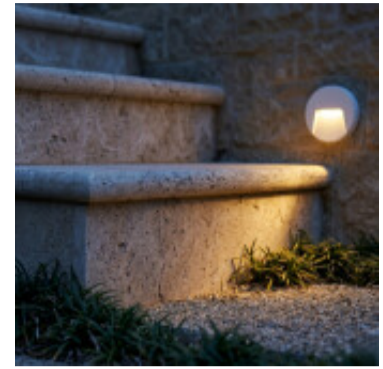

LUMINARIA DE EXTERIOR DE PARED REDONDO MOREIRA 3W BLANCO

El Artefacto Exterior de Pared Redondo Moreira 3W es una luminaria elegante y funcional, diseñada para iluminar y realzar espacios al aire libre. Disponible en acabados blanco y gris, se adapta a diferentes estilos arquitectónicos y decorativos. Con certificación IP65, ofrece protección contra polvo y agua, asegurando un rendimiento confiable en exteriores. Funciona con voltaje de 220–240V y cuenta con una potencia de 3W, generando 180 lúmenes de luz cálida (3000K), ideal para crear ambientes acogedores y destacar fachadas, muros o accesos. Sus dimensiones compactas (Ø135x32 mm) permiten una instalación discreta y estética, convirtiéndolo en una opción versátil para proyectos residenciales y comerciales que buscan eficiencia, durabilidad y diseño moderno.