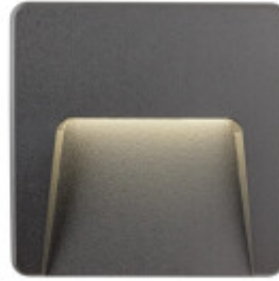

LUMINARIA DE EXTERIOR DE PARED CUADRADO MOREIRA 3W GRIS

El Artefacto Exterior de Pared Cuadrado Moreira 3W – Blanco y Gris es una luminaria compacta y elegante, ideal para iluminar y realzar fachadas, accesos y muros en espacios al aire libre. Con certificación IP65, ofrece protección contra polvo y agua, asegurando un rendimiento confiable en exteriores. Funciona con voltaje de 220–240V y cuenta con una potencia de 3W, generando 180 lúmenes de luz cálida (3000K), perfecta para crear ambientes acogedores y modernos. Sus dimensiones de 120x120x21 mm permiten una instalación discreta y estética, mientras que los acabados en blanco y gris aportan versatilidad para adaptarse a distintos estilos arquitectónicos. Es una opción eficiente, duradera y decorativa para proyectos residenciales y comerciales que buscan iluminación exterior de calidad.