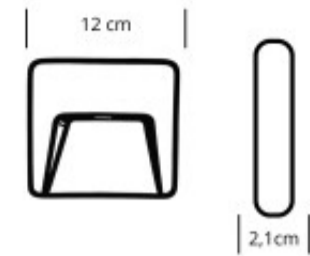

LUMINARIA DE EXTERIOR DE PARED CUADRADO MOREIRA 3W GRIS

El Artefacto Exterior de Pared Cuadrado Moreira 3W – Blanco y Gris es una luminaria compacta y elegante, ideal para iluminar y realzar fachadas, accesos y muros en espacios al aire libre. Con certificación IP65, ofrece protección contra polvo y agua, asegurando un rendimiento confiable en exteriores. Funciona con voltaje de 220–240V y cuenta con una potencia de 3W, generando 180 lúmenes de luz cálida (3000K), perfecta para crear ambientes acogedores y modernos. Sus dimensiones de 120x120x21 mm permiten una instalación discreta y estética, mientras que los acabados en blanco y gris aportan versatilidad para adaptarse a distintos estilos arquitectónicos. Es una opción eficiente, duradera y decorativa para proyectos residenciales y comerciales que buscan iluminación exterior de calidad.

	Temperatura	Cálida		Material	Aluminio
	Número y Tipo de LEDs			Dimable	
	Vida estimada (H)			Consumo de energía (kWh/1000h)	
	Potencia Nominal (W)	3W		Tensión Nominal	
	Rango de Temperatura (°C)			Clase Energética	
	Frecuencia de Trabajo(Hz)	50/60Hz		Luminosidad (Lm)	180lm
	Eficacia Luminosa (Lm/W)			Certificados	CE y RoHS
	Tiempo de Arranque(s)			Ciclos de Encendidos	25.000
	Color	Gris		Casquillo	
	Ángulo de Apertura (°)			Driver regulable	No
	Factor de Potencia(PF)			CRI	80
	Kelvin	3000K		Proteccion IP	IP65
	Medidas (Cm)	120mm x 120mm x 21mm		Difusor	
	Equivalencia			Clase aislamiento eléctrico	
	Protección IK				