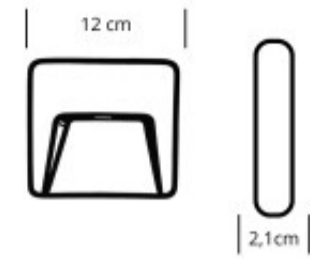

LUMINARIA DE EXTERIOR DE PARED CUADRADO MOREIRA 3W BLANCO

El Artefacto Exterior de Pared Cuadrado Moreira 3W – Blanco y Gris es una luminaria compacta y elegante, ideal para iluminar y realzar fachadas, accesos y muros en espacios al aire libre. Con certificación IP65, ofrece protección contra polvo y agua, asegurando un rendimiento confiable en exteriores. Funciona con voltaje de 220–240V y cuenta con una potencia de 3W, generando 180 lúmenes de luz cálida (3000K), perfecta para crear ambientes acogedores y modernos. Sus dimensiones de 120x120x21 mm permiten una instalación discreta y estética, mientras que los acabados en blanco y gris aportan versatilidad para adaptarse a distintos estilos arquitectónicos. Es una opción eficiente, duradera y decorativa para proyectos residenciales y comerciales que buscan iluminación exterior de calidad.

	Temperatura	Cálida		Material	Aluminio
	Número y Tipo de LEDs			Dimable	
	Vida estimada (H)			Consumo de energía (kWh/1000h)	
	Potencia Nominal (W)	3W		Tensión Nominal	
	Rango de Temperatura (°C)			Clase Energética	
	Frecuencia de Trabajo(Hz)	50/60Hz		Luminosidad (Lm)	180lm
	Eficacia Luminosa (Lm/W)			Certificados	CE y RoHS
	Tiempo de Arranque(s)			Ciclos de Encendidos	25.000
	Color	Blanco		Casquillo	
	Ángulo de Apertura (°)			Driver regulable	No
	Factor de Potencia(PF)			CRI	80
	Kelvin	3000K		Proteccion IP	IP65
	Medidas (Cm)	120mm x 120mm x 21mm		Difusor	
	Equivalencia			Clase aislamiento eléctrico	
	Protección IK				