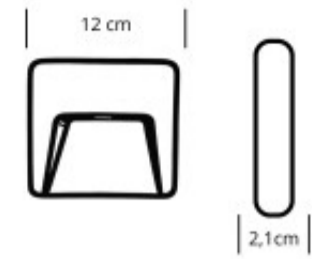

LUMINARIA DE EXTERIOR DE PARED CUADRADO MOREIRA 3W BLANCO

El Artefacto Exterior de Pared Cuadrado Moreira 3W – Blanco y Gris es una luminaria compacta y elegante, ideal para iluminar y realzar fachadas, accesos y muros en espacios al aire libre. Con certificación IP65, ofrece protección contra polvo y agua, asegurando un rendimiento confiable en exteriores. Funciona con voltaje de 220–240V y cuenta con una potencia de 3W, generando 180 lúmenes de luz cálida (3000K), perfecta para crear ambientes acogedores y modernos. Sus dimensiones de 120x120x21 mm permiten una instalación discreta y estética, mientras que los acabados en blanco y gris aportan versatilidad para adaptarse a distintos estilos arquitectónicos. Es una opción eficiente, duradera y decorativa para proyectos residenciales y comerciales que buscan iluminación exterior de calidad.

	Temperatura	Cálida		Material	Aluminio
	Número y Tipo de LEDs			Dimable	
	Vida estimada (H)			Consumo de energía (kWh/1000h)	
	Potencia Nominal (W)	3W		Tensión Nominal	
	Rango de Temperatura (°C)			Clase Energética	
	Frecuencia de Trabajo(Hz)	50/60Hz		Luminosidad (Lm)	180lm
	Eficacia Luminosa (Lm/W)			Certificados	CE y RoHS
	Tiempo de Arranque(s)			Ciclos de Encendidos	25.000
	Color	Blanco		Casquillo	
	Ángulo de Apertura (°)			Driver regulable	No
	Factor de Potencia(PF)			CRI	80
	Kelvin	3000K		Proteccion IP	IP65
	Medidas (Cm)	120mm x 120mm x 21mm		Difusor	
	Equivalencia			Clase aislamiento eléctrico	
	Protección IK				