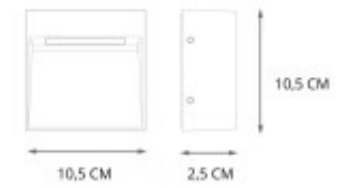

LUMINARIA DE EXTERIOR DE PARED CUADRADO GALEANO 3W NEGRO

El Artefacto Exterior de Pared Cuadrado Galeano 3W –Es una luminaria moderna y compacta, ideal para resaltar fachadas, accesos y muros en espacios al aire libre. Con protección IP65, garantiza resistencia al polvo y al agua, ofreciendo un rendimiento confiable en exteriores. Funciona con voltaje de 220–240V y cuenta con una potencia de 3W, generando 180 lúmenes de luz cálida (3000K), perfecta para crear ambientes acogedores y elegantes. Sus dimensiones de 105x105x25 mm permiten una instalación discreta y estética, adaptándose a proyectos residenciales y comerciales. Su diseño cuadrado en acabado blanco aporta un estilo contemporáneo y versátil, convirtiéndolo en una opción eficiente y decorativa para iluminación exterior.

Ubicación
Pared

Tipo

Montaje
Empotrado

Uso

Estilo
Clásico

Garantía
1 Año

Código
AEPCGA3

FICHA TÉCNICA

| | | | | | |
|--|---------------------------|---------------|--|--------------------------------|-----------|
| | Temperatura | Cálida | | Material | Aluminio |
| | Número y Tipo de LEDs | | | Dimable | |
| | Vida estimada (H) | | | Consumo de energía (kWh/1000h) | |
| | Potencia Nominal (W) | 3W | | Tensión Nominal | |
| | Rango de Temperatura (°C) | | | Clase Energética | |
| | Frecuencia de Trabajo(Hz) | 50/60Hz | | Luminosidad (Lm) | 180lm |
| | Eficacia Luminosa (Lm/W) | | | Certificados | CE y RoHS |
| | Tiempo de Arranque(s) | | | Ciclos de Encendidos | 25.000 |
| | Color | Negro | | Casquillo | |
| | Ángulo de Apertura (°) | | | Driver regulable | No |
| | Factor de Potencia(PF) | | | CRI | 80 |
| | Kelvin | 3000K | | Proteccion IP | IP65 |
| | Medidas (Cm) | 105x105x25 mm | | Difusor | |
| | Equivalencia | | | Clase aislamiento eléctrico | |
| | Protección IK | | | | |