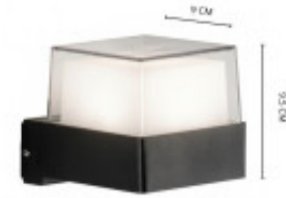

ARTEFACTO EXTERIOR LED MENFI PARA ADOSAR UNIDIRECCIONAL 5W NEGRO

El artefacto exterior MENFI es una luminaria unidireccional LED de 5W diseñada para adosar en pared, perfecta para generar puntos de luz decorativos o destacar detalles arquitectónicos. Su cuerpo compacto, fabricado en aluminio y ABS, asegura durabilidad y resistencia frente a la intemperie, con certificación IP54 contra polvo y salpicaduras. Con una eficiencia de 90 lúmenes por watt y un índice de reproducción cromática Ra70, ofrece una iluminación funcional y estética. Funciona con voltaje universal (100-240V) y cuenta con una garantía de 1 año. Su acabado negro lo convierte en una opción versátil para proyectos modernos y minimalistas que buscan un toque discreto y elegante.