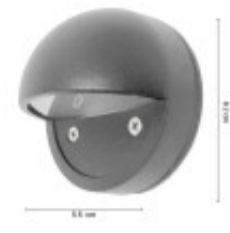

LUMINARIA DE EXTERIOR FROG GRIS

Esta luminaria está diseñada para usarse en espacios exteriores, especialmente en escaleras o fachadas que necesiten de iluminación cerca del piso. Es un artefacto de pequeño tamaño de estilo clásico, minimalista, da un toque decorativo donde sea colocado, se instala adosado a la pared. La luz que emita esta lámpara dependerá de la bombilla que le instalemos.

Temperatura	Material	Aluminio, Vidrio templado
Número y Tipo de LEDs	Dimable	
Vida estimada (H)	Consumo de energía (kWh/1000h)	
Potencia Nominal (W)	Tensión Nominal	220-240VAC
Rango de Temperatura (°C)	Clase Energética	
Frecuencia de Trabajo(Hz)	Luminosidad (Lm)	
Eficacia Luminosa (Lm/W)	Certificados	CE & RoHS, TUV
Tiempo de Arranque(s)	Ciclos de Encendidos	
Color	Casquillo	G9
Angulo de Apertura (°)	Driver regulable	No
Factor de Potencia(PF)	CRI	
Kelvin	Protección IP	IP54
Medidas (Cm)	Difusor	Ø 8,2 cm. Profundidad: 5,5 cm.
Equivalencia	Clase aislamiento eléctrico	
Protección IK		