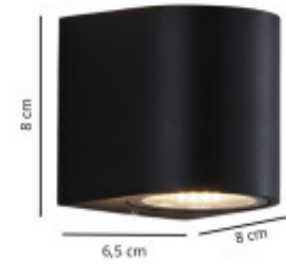

ARTEFACTO DE EXTERIOR ASTI PARA PARED UNIDIRECCIONAL LED 5W NEGRO

El artefacto exterior Asti LED de 5W está diseñado para adosarse a la pared y ofrecer una iluminación unidireccional precisa y elegante. Su cuerpo en aluminio y ABS garantiza resistencia y durabilidad frente a la intemperie, mientras que su protección IP54 lo hace apto para aplicaciones exteriores. Con un rendimiento de 90 lm/W, un formato compacto de 80x65x80 mm y un acabado negro moderno, se integra fácilmente en fachadas, accesos y espacios residenciales o comerciales. Funciona en un rango de 100-240V y cuenta con 1 año de garantía, brindando una solución eficiente, estética y confiable.

Temperatura	Cálida	Material	Aluminio
Número y Tipo de LEDs		Dimable	
Vida estimada (H)	25.000	Consumo de energía (kWh/1000h)	
Potencia Nominal (W)	5w	Tensión Nominal	100-240V
Rango de Temperatura (°C)		Clase Energética	A
Frecuencia de Trabajo(Hz)	50/60Hz	Luminosidad (Lm)	450 lm
Eficacia Luminosa (Lm/W)	90 lm/W	Certificados	
Tiempo de Arranque(s)	0.1s	Ciclos de Encendidos	
Color	Negro	Casquillo	
Angulo de Apertura (°)		Driver regulable	No
Factor de Potencia(PF)	0.5	CRI	70
Kelvin	2700K	Proteccion IP	IP54
Medidas (Cm)	Largo: 8cm Ancho: 6,5cm Profundidad: 8cm	Difusor	Si
Equivalencia		Clase aislamiento eléctrico	
Protección IK			