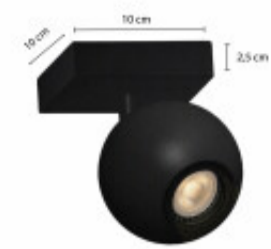

LUMINARIA DE TECHO SAN NICOLAS NEGRA

El estilo clásico y minimalista de este artefacto hace que sea versátil y pueda adaptarse a cualquier espacio. La luz que emita dependerá de las bombillas que le instalemos.

Ubicación
Techo

Tipo

Montaje
Adosar

Uso
Interior

Estilo
Clásico

Garantía
1 Año

Código
ADTSN01

FICHA TÉCNICA

 Temperatura	—	 Material	Aluminio
 Número y Tipo de LEDs	—	 Dimable	—
 Vida estimada (H)	—	 Consumo de energía (kWh/1000h)	—
 Potencia Nominal (W)	—	 Tensión Nominal	220-240V
 Rango de Temperatura (°C)	-20...+40°	 Clase Energética	—
 Frecuencia de Trabajo(Hz)	50/60Hz	 Luminosidad (Lm)	—
 Eficacia Luminosa (Lm/W)	—	 Certificados	CE
 Tiempo de Arranque(s)	0.1s	 Ciclos de Encendidos	—
 Color	Negro	 Casquillo	GU10
 Angulo de Apertura (°)	—	 Driver regulable	—
 Factor de Potencia(PF)	—	 CRI	—
 Kelvin	—	 Proteccion IP	IP20
 Medidas (Cm)	Largo: 10cm Ancho: 10cm	 Difusor	—
 Equivalencia	—	 Clase aislamiento eléctrico	—
 Protección IK	—		