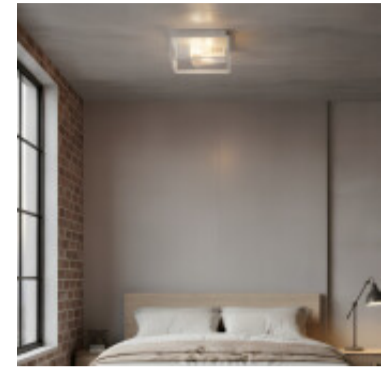

LUMINARIA CADIX BLANCA

El artefacto de techo CADIX blanco combina un diseño moderno con líneas limpias y materiales de calidad. Su estructura cuadrada de hierro y vidrio ofrece una presencia discreta pero decorativa, ideal para interiores luminosos y contemporáneos. Funciona con dos lámparas E27 (no incluidas), permitiendo ajustar la intensidad y temperatura de la luz según cada ambiente. Con un tamaño de 30x30 cm y una altura de solo 12,5 cm, es ideal para techos bajos o espacios donde se busca practicidad sin perder estilo. El acabado blanco suma claridad y se adapta con facilidad a living, pasillos, cocinas o dormitorios. Una solución funcional y estética para iluminar con buen gusto.

Ubicación
Techo

Tipo

Montaje
Adosar

Uso
Interior

Estilo
Clásico

Garantía
1 Año

Código
ADTCX02

FICHA TÉCNICA