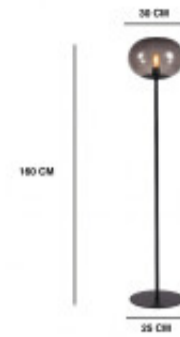

LUMINARIA DE PIE PIREO NEGRO

Luminaria de Pie Pireo en negro destaca por su diseño esbelto, contemporáneo y funcional. Su estructura estilizada y acabado mate lo convierten en una pieza versátil que se integra perfectamente en espacios modernos. Ideal para generar una iluminación suave y cálida en livings, estudios o dormitorios, ya sea como luz ambiental o complemento de lectura. Una opción elegante para realzar cualquier ambiente con estilo y sobriedad.

	Temperatura			Material	
	Número y Tipo de LEDs			Dimable	
	Vida estimada (H)			Consumo de energía (kWh/1000h)	
	Potencia Nominal (W)			Tensión Nominal	220-240V
	Rango de Temperatura (°C)			Clase Energética	
	Frecuencia de Trabajo(Hz)	50/60Hz		Luminosidad (Lm)	
	Eficacia Luminosa (Lm/W)			Certificados	CE
	Tiempo de Arranque(s)			Ciclos de Encendidos	
	Color	Negro		Casquillo	E27
	Ángulo de Apertura (°)			Driver regulable	No
	Factor de Potencia(PF)			CRI	
	Kelvin			Proteccion IP	IP20
	Medidas (Cm)	Altura: 150cm Diámetro: 24cm		Difusor	Si
	Equivalencia			Clase aislamiento eléctrico	
	Protección IK				