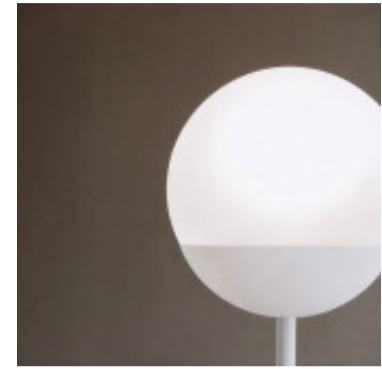

LAMPARA DE PIE MIAMI BLANCO

Ubicación
Piso

Tipo
**Comercial,
Profesional,
Residencial**

Montaje
Independiente

Uso
Interior

Estilo
Clásico

Garantía
1 Año

Código
ADPM135

–

Medidas (Cm)

Alto:135 cm, Diametro 20 cm

Equivalencia

–

Protección IK

–

Material