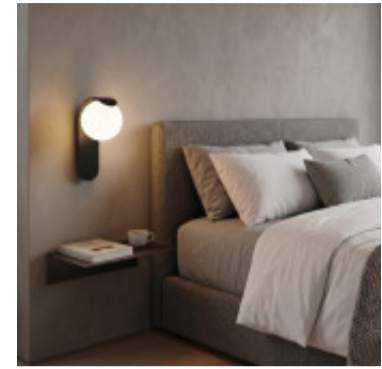

LUMINARIA DE PARED CRUX NEGRO

El Artefacto Decorativo de Pared Crux – Es una luminaria diseñada para combinar estilo y funcionalidad en espacios interiores y exteriores protegidos. , ofrece compatibilidad con una amplia gama de lámparas LED, garantizando versatilidad y eficiencia en la iluminación. Su estructura metálica con acabado en color blanco aporta resistencia y elegancia, mientras que la protección IP20 asegura seguridad frente a salpicaduras y polvo, ideal para ambientes húmedos o semicubiertos. Con dimensiones de 95 mm de diámetro y 2203 mm de altura, se integra de manera armónica en paredes, proporcionando un diseño moderno y una iluminación confiable. El modelo Crux es la solución perfecta para proyectos residenciales y comerciales que buscan estética contemporánea y durabilidad.

Ubicación
Pared

Tipo

Montaje
Adosado

Uso

Estilo
Clásico

Garantía
1 Año

Código
ADPCX95

FICHA TÉCNICA