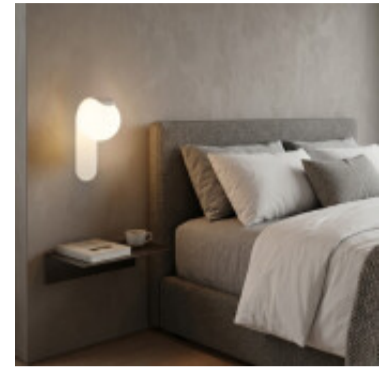

LUMINARIA DE PARED CRUX BLANCO

El Artefacto Decorativo de Pared Crux – Es una luminaria diseñada para combinar estilo y funcionalidad en espacios interiores y exteriores protegidos. , ofrece compatibilidad con una amplia gama de lámparas LED, garantizando versatilidad y eficiencia en la iluminación. Su estructura metálica con acabado en color blanco aporta resistencia y elegancia, mientras que la protección IP20 asegura seguridad frente a salpicaduras y polvo, ideal para ambientes húmedos o semicubiertos. Con dimensiones de 95 mm de diámetro y 2203 mm de altura, se integra de manera armónica en paredes, proporcionando un diseño moderno y una iluminación confiable. El modelo Crux es la solución perfecta para proyectos residenciales y comerciales que buscan estética contemporánea y durabilidad.

Ubicación
Pared

Tipo

Montaje
Adosado

Uso

Estilo
Clásico

Garantía
1 Año

Código
ADPCX95

FICHA TÉCNICA