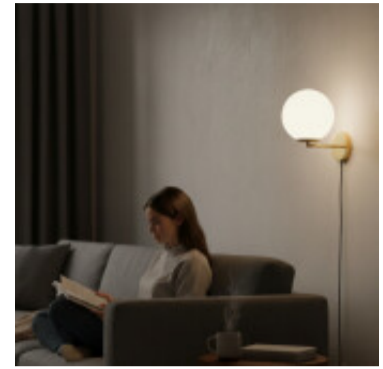

LUMINARIA DE PARED BAKE DORADA

La Luminaria de Pared Bake presenta una elegante estructura de metal combinada con una pantalla de cristal. Su diseño único y sofisticado es ideal para realzar cualquier espacio, dando un toque decorativo a tu hogar. Ofrece una suave y acogedora iluminación, creando el ambiente perfecto para trabajar o relajarse.