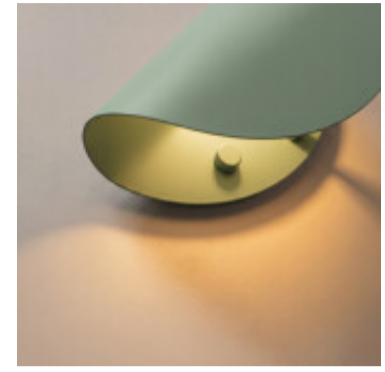

## LUMINARIA DE PARED BAND VERDE

El Artefacto Decorativo de Pared Bend – Wall Lamp es una luminaria compacta y elegante, diseñada para aportar estilo y funcionalidad en interiores modernos. Con dimensiones de 210x100 mm, se integra fácilmente en distintos ambientes sin ocupar demasiado espacio. Su pantalla de metal asegura resistencia y durabilidad, mientras que su diseño minimalista aporta un acabado contemporáneo y versátil. Como lámpara de pared, proporciona iluminación decorativa y ambiental, ideal para proyectos residenciales y comerciales que buscan un equilibrio entre estética y practicidad.

Tiempo de Arranque(s)

Color Verde

Ángulo de Apertura (°)

Factor de Potencia(PF)

Kelvin

Medidas (Cm) Largo: 210mm, Alto: 100mm

Equivalencia

Protección IK