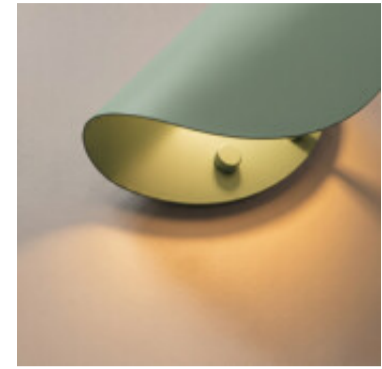

LUMINARIA DE PARED BAND VERDE

El Artefacto Decorativo de Pared Bend – Wall Lamp es una luminaria compacta y elegante, diseñada para aportar estilo y funcionalidad en interiores modernos. Con dimensiones de 210x100 mm, se integra fácilmente en distintos ambientes sin ocupar demasiado espacio. Su pantalla de metal asegura resistencia y durabilidad, mientras que su diseño minimalista aporta un acabado contemporáneo y versátil. Como lámpara de pared, proporciona iluminación decorativa y ambiental, ideal para proyectos residenciales y comerciales que buscan un equilibrio entre estética y practicidad.

Ubicación
Pared

Tipo
Residencial

Montaje
Independiente

Uso
Interior

Estilo
Clásico

Garantía
1 Año

Código
ADPBE21

FICHA TÉCNICA

Color Verde

Ángulo de Apertura (°)

Factor de Potencia(PF)

Kelvin

Medidas (Cm) Largo: 210mm, Alto: 100mm

Equivalencia

Protección IK

Material