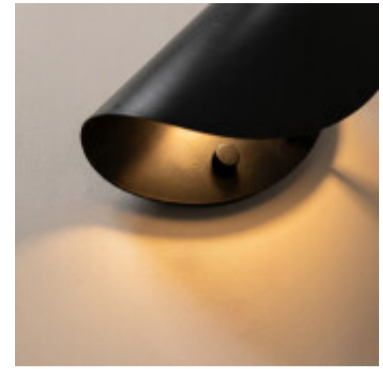

## LUMINARIA DE PARED BAND NEGRO

El Artefacto Decorativo de Pared Bend – Wall Lamp es una luminaria compacta y elegante, diseñada para aportar estilo y funcionalidad en interiores modernos. Con dimensiones de 210x100 mm, se integra fácilmente en distintos ambientes sin ocupar demasiado espacio. Su pantalla de metal asegura resistencia y durabilidad, mientras que su diseño minimalista aporta un acabado contemporáneo y versátil. Como lámpara de pared, proporciona iluminación decorativa y ambiental, ideal para proyectos residenciales y comerciales que buscan un equilibrio entre estética y practicidad.