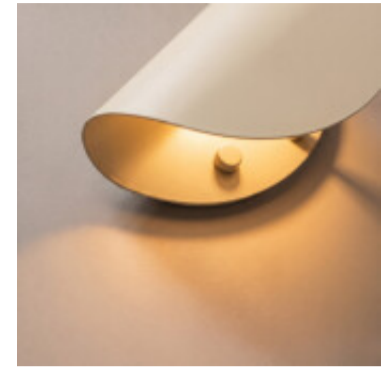

LUMINARIA DE PARED BAND BEIGE

El Artefacto Decorativo de Pared Bend – Wall Lamp es una luminaria compacta y elegante, diseñada para aportar estilo y funcionalidad en interiores modernos. Con dimensiones de 210x100 mm, se integra fácilmente en distintos ambientes sin ocupar demasiado espacio. Su pantalla de metal asegura resistencia y durabilidad, mientras que su diseño minimalista aporta un acabado contemporáneo y versátil. Como lámpara de pared, proporciona iluminación decorativa y ambiental, ideal para proyectos residenciales y comerciales que buscan un equilibrio entre estética y practicidad.

FICHA TÉCNICA

	Temperatura		Material	Metal	
	Número y Tipo de LEDs		Dimable		
	Vida estimada (H)		Consumo de energía (kWh/1000h)		
	Potencia Nominal (W)		Tensión Nominal	220-240V	
	Rango de Temperatura (°C)		Clase Energética		
	Frecuencia de Trabajo(Hz)	50/60Hz		Luminosidad (Lm)	
	Eficacia Luminosa (Lm/W)			Certificados	CE y RoHS
	Tiempo de Arranque(s)			Ciclos de Encendidos	
	Color	Beige		Casquillo	G9
	Ángulo de Apertura (°)			Driver regulable	
	Factor de Potencia(PF)			CRI	
	Kelvin			Proteccion IP	IP20
	Medidas (Cm)	Largo: 210mm, Alto: 100mm		Difusor	
	Equivalencia			Clase aislamiento eléctrico	
	Protección IK				