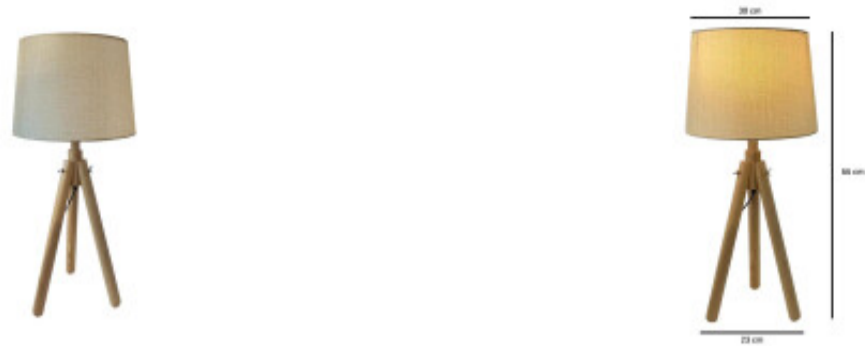

## LAMPARA DE MESA ANDORRA BEIGE

Esta lámpara de estilo clasico es ideal para usarse en mesas de luz o escritorios. La luz que emita esta lámpara dependerá de la bombilla que le instalemos.

## FICHA TÉCNICA

Temperatura	Material	Madera
Número y Tipo de LEDs	Dimable	
Vida estimada (H)	Consumo de energía (kWh/1000h)	
Potencia Nominal (W)	Tensión Nominal	220
Rango de Temperatura (°C)	Clase Energética	
Frecuencia de Trabajo(Hz)	Luminosidad (Lm)	
Eficacia Luminosa (Lm/W)	Certificados	
Tiempo de Arranque(s)	Ciclos de Encendidos	
Color	Casquillo	E27
Angulo de Apertura (°)	Driver regulable	
Factor de Potencia(PF)	CRI	
Kelvin	Proteccion IP	IP20
Medidas (Cm)	Difusor	Alto: 60 cm, Ancho: 23 cm, Diámetro: 30 cm
Equivalencia	Clase aislamiento eléctrico	
Protección IK		