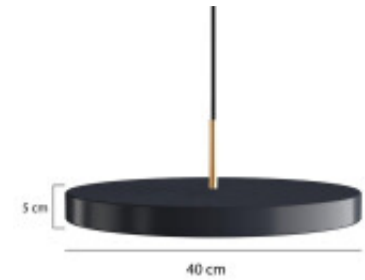

## LUMINARIA LED COLGANTE FLORENCE 36W MEDIANA NEGRA

Lámpara Colgante Florence de estilo moderno, construida con materiales de excelente calidad y gran versatilidad. Ofrece una iluminación uniforme y de calidad, con una imagen moderna y elegante, aportando todas las ventajas de la iluminación LED. Una lámpara de máxima calidad, diseñada para instalarse en suspensión, ideal para todo tipo de ambientes, siendo ampliamente utilizada en comercios, hogares, y oficinas donde destacan sus líneas puras y buenos acabados.

## FICHA TÉCNICA

	Temperatura	Cálida		Material	Aluminio
	Número y Tipo de LEDs			Dimable	
	Vida estimada (H)	50.000 hs		Consumo de energía (kWh/1000h)	
	Potencia Nominal (W)	36W		Tensión Nominal	220-240VAC
	Rango de Temperatura (°C)			Clase Energética	A+
	Frecuencia de Trabajo(Hz)	50/60		Luminosidad (Lm)	
	Eficacia Luminosa (Lm/W)			Certificados	CE & RoHS, TUV
	Tiempo de Arranque(s)			Ciclos de Encendidos	100000
	Color	Negro		Casquillo	
	Angulo de Apertura (°)	180°		Driver regulable	
	Factor de Potencia(PF)	0.9		CRI	80
	Kelvin	3000K		Proteccion IP	IP20
	Medidas (Cm)	Diametro Ø40 cm , Alto 5 cm		Difusor	Opal
	Equivalencia			Clase aislamiento eléctrico	
	Protección IK				