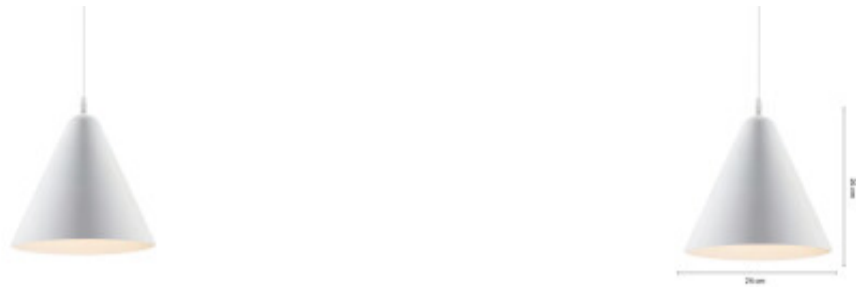

## LAMPARA COLGANTE BUCAREST BLANCO ø 24 CM

Esta lámpara de estilo industrial, minimalista puede colocarse en barras, comedores, restaurants o salas de estar. Aportará un toque decorativo al espacio donde sea utilizada. La luz que emita esta lámpara dependerá de la potencia de la lámpara que le instalemo

Tiempo de Arranque(s)

Color

Blanco

Angulo de Apertura (°)

Factor de Potencia(PF)

Kelvin

Medidas (Cm)

Alto 26 cm Ancho 24 cm