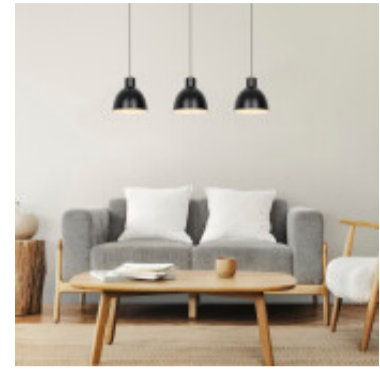

LAMPARA COLGANTE ALPHA X3 - NEGRO

Este moderno artefacto colgante es una opción sofisticada para quienes buscan estilo y funcionalidad en la iluminación. El modelo Alpha X3 presenta un diseño lineal de tres pantallas metálicas, en elegante color negro en el exterior y blanco en el interior, lo que permite una mejor proyección de la luz y un contraste visual atractivo. Con una estructura de 1000 mm de largo, 215 mm de diámetro y una altura total ajustable hasta 2250 mm, esta lámpara colgante se adapta perfectamente sobre barras de cocina, mesas de comedor o espacios de trabajo. Fabricada en metal resistente, combina durabilidad con un diseño estético ideal para ambientes modernos, minimalistas o industriales.