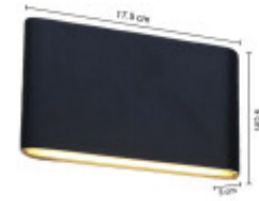

## LUMINARIA BIDIRECCIONAL OVAL GRAZ BIG 12W NEGRO

Esta Luminaria tiene protección IP65, lo cual la hace resistente al agua y apta para espacios exteriores. Esta diseñada para colocarse adosada a la pared, su estilo minimalista aportará tanto en la iluminación como en la decoración del espacio donde sea colocada. Puede usarse en fachadas, pasillos o espacios de paso que necesiten de una iluminación decorativa y tenue.

## FICHA TÉCNICA

Temperatura	Cálida	Material	Aluminio, Vidrio templado
Número y Tipo de LEDs	SMD LED	Dimable	
Vida estimada (H)	50.000	Consumo de energía (kWh/1000h)	12
Potencia Nominal (W)	12	Tensión Nominal	220-240
Rango de Temperatura (°C)	20/40	Clase Energética	A+
Frecuencia de Trabajo(Hz)	50/60	Luminosidad (Lm)	640
Eficacia Luminosa (Lm/W)	90	Certificados	CE & RoHS, TUV
Tiempo de Arranque(s)	0.1	Ciclos de Encendidos	100.000
Color	Negro	Casquillo	
Angulo de Apertura (°)	180	Driver regulable	No
Factor de Potencia(PF)	0.9	CRI	80
Kelvin	3000 K	Protección IP	65
Medidas (Cm)	Largo: 17,5 cm, Alto: 9 cm, Ancho: 3 cm	Difusor	Vidrio Transparente
Equivalencia	120	Clase aislamiento eléctrico	
Protección IK			