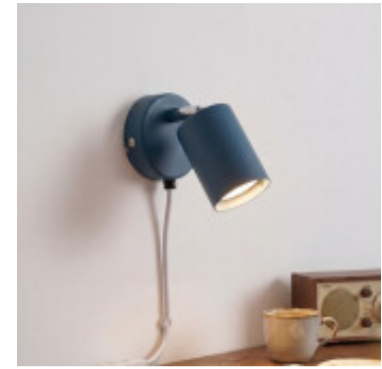

LUMINARIA DE PARED BOLD AZUL

La luminaria de adosar Bold orientable es una opción moderna y funcional para quienes buscan iluminación puntual con diseño contemporáneo. Su estructura totalmente metálica aporta resistencia y durabilidad, mientras que su formato compacto y minimalista permite integrarla fácilmente en diferentes ambientes residenciales o comerciales. Gracias a su cabezal orientable, permite dirigir la luz hacia sectores específicos, siendo ideal para destacar objetos decorativos, generar iluminación focalizada o complementar la iluminación general de espacios como living, dormitorios, pasillos, estudios, oficinas o locales comerciales. Funciona con casquillo GU10 (lámpara no incluida), ofreciendo versatilidad para elegir la tonalidad e intensidad de luz deseada según cada ambiente.