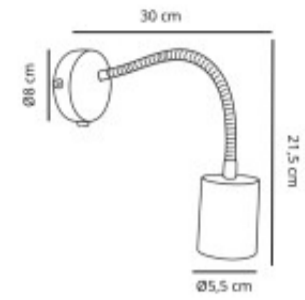

LUMINARIA DE PARED BOLD ORIENTABLE NEGRO

El Artefacto de Adosar en Pared Bold es una luminaria decorativa diseñada para aportar estilo y funcionalidad en interiores modernos. Con dimensiones de 300x55x215 mm, ofrece un formato compacto y elegante que se adapta fácilmente a distintos ambientes. Su estructura metálica asegura resistencia y durabilidad, mientras que su diseño estilizado lo convierte en una pieza versátil para proyectos residenciales y comerciales. Incluye 1 año de garantía, brindando respaldo y confianza en su uso. El modelo Bold combina diseño moderno, practicidad y calidad, siendo una solución ideal para iluminación decorativa en pared.

	Temperatura			Material	Aluminio
	Número y Tipo de LEDs			Dimable	
	Vida estimada (H)			Consumo de energía (kWh/1000h)	
	Potencia Nominal (W)			Tensión Nominal	220-240V
	Rango de Temperatura (°C)			Clase Energética	
	Frecuencia de Trabajo(Hz)	50/60Hz		Luminosidad (Lm)	
	Eficacia Luminosa (Lm/W)			Certificados	CE y RoHS
	Tiempo de Arranque(s)			Ciclos de Encendidos	
	Color	Negro		Casquillo	GU10
	Ángulo de Apertura (°)			Driver regulable	
	Factor de Potencia(PF)			CRI	
	Kelvin			Proteccion IP	IP20
	Medidas (Cm)	Ancho: 30cm, Alto: 21,5cm, Base: Ø8cm		Difusor	
	Equivalencia			Clase aislamiento eléctrico	
	Protección IK				