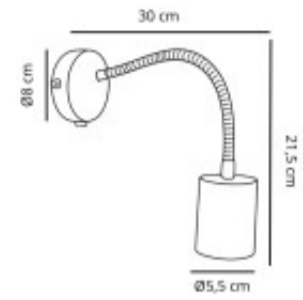

LUMINARIA DE PARED BOLD ORIENTABLE DORADO

El Artefacto de Adosar en Pared Bold es una luminaria decorativa diseñada para aportar estilo y funcionalidad en interiores modernos. Con dimensiones de 300x55x215 mm, ofrece un formato compacto y elegante que se adapta fácilmente a distintos ambientes. Su estructura metálica asegura resistencia y durabilidad, mientras que su diseño estilizado lo convierte en una pieza versátil para proyectos residenciales y comerciales. Incluye 1 año de garantía, brindando respaldo y confianza en su uso. El modelo Bold combina diseño moderno, practicidad y calidad, siendo una solución ideal para iluminación decorativa en pared.

FICHA TÉCNICA

	Temperatura		Material	Aluminio	
	Número y Tipo de LEDs		Dimable		
	Vida estimada (H)		Consumo de energía (kWh/1000h)		
	Potencia Nominal (W)		Tensión Nominal	220-240V	
	Rango de Temperatura (°C)		Clase Energética		
	Frecuencia de Trabajo(Hz)	50/60Hz		Luminosidad (Lm)	
	Eficacia Luminosa (Lm/W)			Certificados	CE y RoHS
	Tiempo de Arranque(s)			Ciclos de Encendidos	
	Color	Dorado		Casquillo	GU10
	Ángulo de Apertura (°)			Driver regulable	
	Factor de Potencia(PF)			CRI	
	Kelvin			Proteccion IP	IP20
	Medidas (Cm)	Ancho: 30cm, Alto: 21,5cm, Base: Ø8cm		Difusor	
	Equivalencia			Clase aislamiento eléctrico	
	Protección IK				