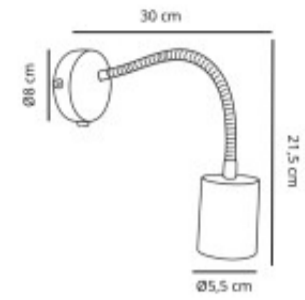

## LUMINARIA DE PARED BOLD ORIENTABLE BLANCO

El Artefacto de Adosar en Pared Bold es una luminaria decorativa diseñada para aportar estilo y funcionalidad en interiores modernos. Con dimensiones de 300x55x215 mm, ofrece un formato compacto y elegante que se adapta fácilmente a distintos ambientes. Su estructura metálica asegura resistencia y durabilidad, mientras que su diseño estilizado lo convierte en una pieza versátil para proyectos residenciales y comerciales. Incluye 1 año de garantía, brindando respaldo y confianza en su uso. El modelo Bold combina diseño moderno, practicidad y calidad, siendo una solución ideal para iluminación decorativa en pared.

Tiempo de Arranque(s)

Color Blanco

Ángulo de Apertura (°)

Factor de Potencia(PF)

Kelvin

Medidas (Cm) Ancho: 30cm, Alto: 21,5cm, Base: Ø8cm

Equivalencia

Protección IK