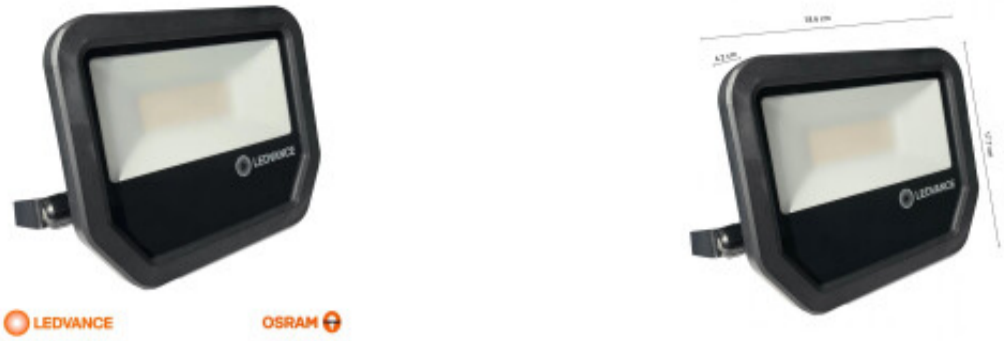

## PROYECTOR LED LEDVANCE OSRAM 30W LUZ CALIDA

El FOCO LED PFM V1 LEDVANCE OSRAM cuenta con un soporte rotativo con 180° de movilidad. Está construido con materiales de alta calidad, con aluminio y un difusor antirreflejos en vidrio templado. Tienen driver integrado. Cuentan con protección IP65 que los hace resistentes al agua y la intemperie y protección IK07, que los hace resistentes a los golpes.