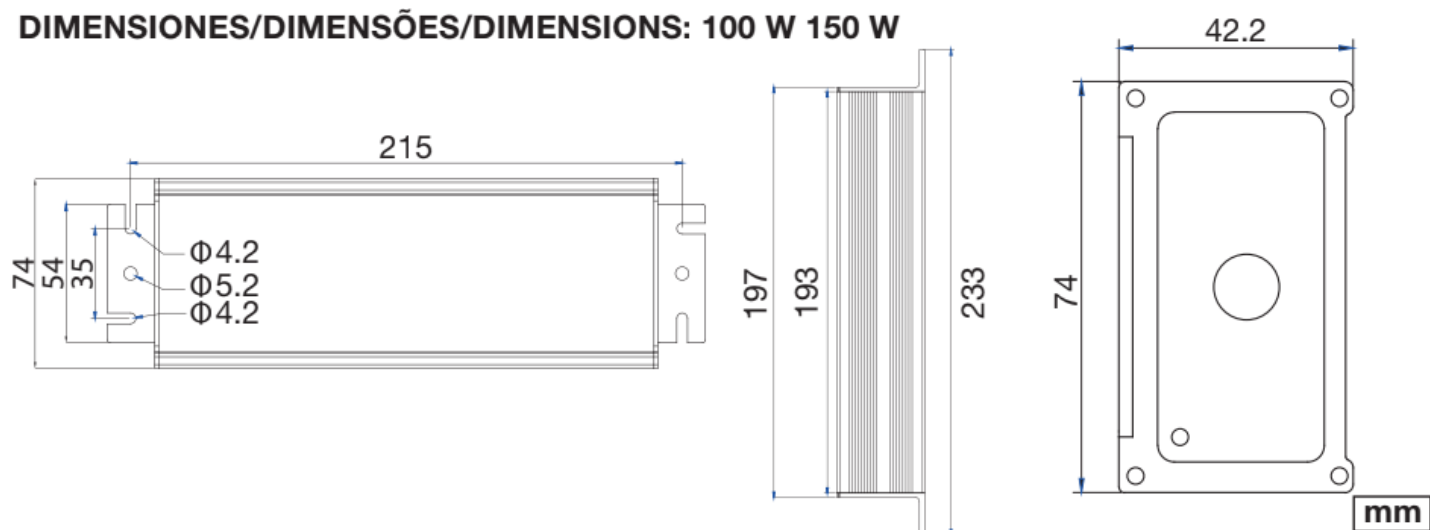

DRIVER OUTDOOR 24V

50 W | 24V | IP67
100 W | 24V | IP67
150 W | 24V | IP67

DESENHO TÉCNICO

DIMENSIONES/DIMENSÕES/DIMENSIONS: 50 W

DIMENSIONES/DIMENSÕES/DIMENSIONS: 100 W 150 W

TABELA DE DADOS

Código	Descrição	Peça por caixa	EAN 10	Dimensões EAN10 (mm)	Peso EAN10 (g)	EAN 40	Dimensões EAN40 (mm)	Peso EAN40 (g)
7018894	LEDVANCE DRIVER 50W 100-277V/24V	24	4058075734623	185x110x53	800	4058075734630	385x345x235	19200
7018895	LEDVANCE DRIVER 100W 100-277V/24V	16	4058075734647	245x110x53	1170	4058075734654	455x260x235	18720
7018896	LEDVANCE DRIVER 150W 100-277V/24V	16	4058075734661	245x110x53	1170	4058075734678	455x260x235	18720