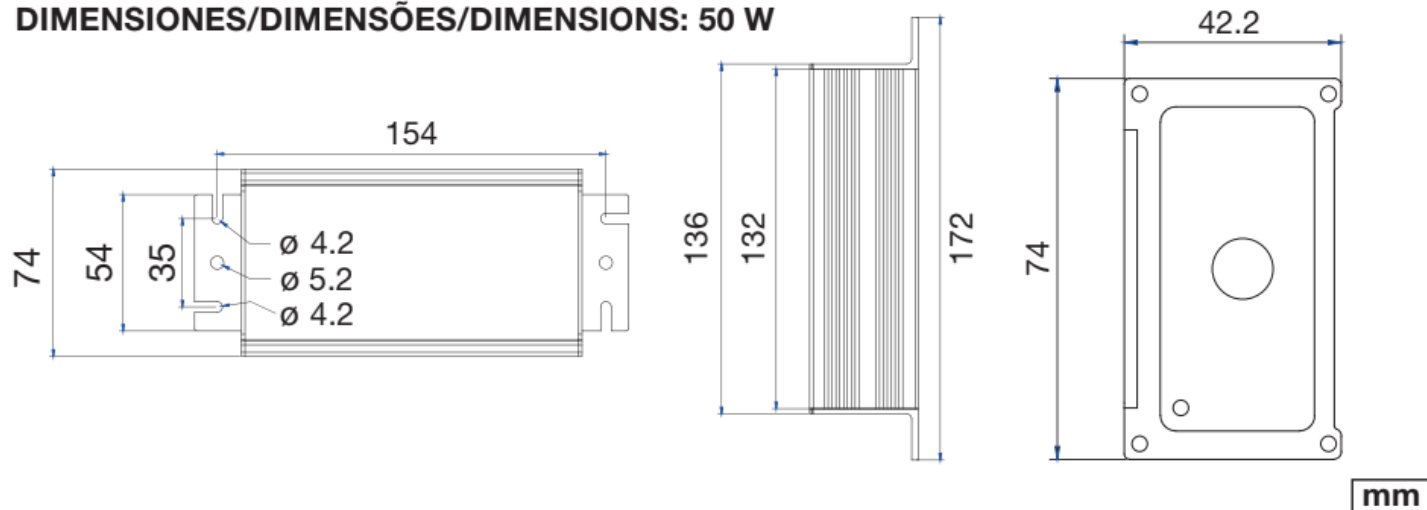

DRIVER OUTDOOR 24V

50 W | 24V | IP67
100 W | 24V | IP67
150 W | 24V | IP67

DESENHO TÉCNICO

DIMENSIONES/DIMENSÕES/DIMENSIONS: 50 W

DIMENSIONES/DIMENSÕES/DIMENSIONS: 100 W 150 W

TABELA DE DADOS

Código	Descrição	Peça por caixa	EAN 10	Dimensões EAN10 (mm)	Peso EAN10 (g)	EAN 40	Dimensões EAN40 (mm)	Peso EAN40 (g)
7018894	LEDVANCE DRIVER 50W 100-277V/24V	24	4058075734623	185x110x53	800	4058075734630	385x345x235	19200
7018895	LEDVANCE DRIVER 100W 100-277V/24V	16	4058075734647	245x110x53	1170	4058075734654	455x260x235	18720
7018896	LEDVANCE DRIVER 150W 100-277V/24V	16	4058075734661	245x110x53	1170	4058075734678	455x260x235	18720